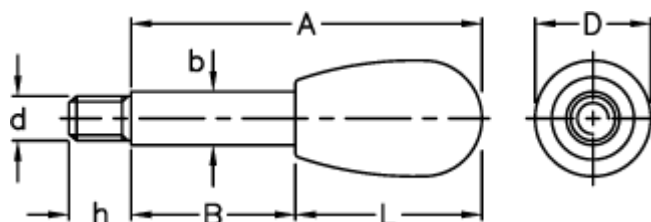

Varenummer: 2304005012
Beskrivelse: E+G Grebstang
BL.668/10x67

Mål

A	= 67
b	= 10
B	= 35
D	= 20
d	6g = M8
h	= 9
L	= 32